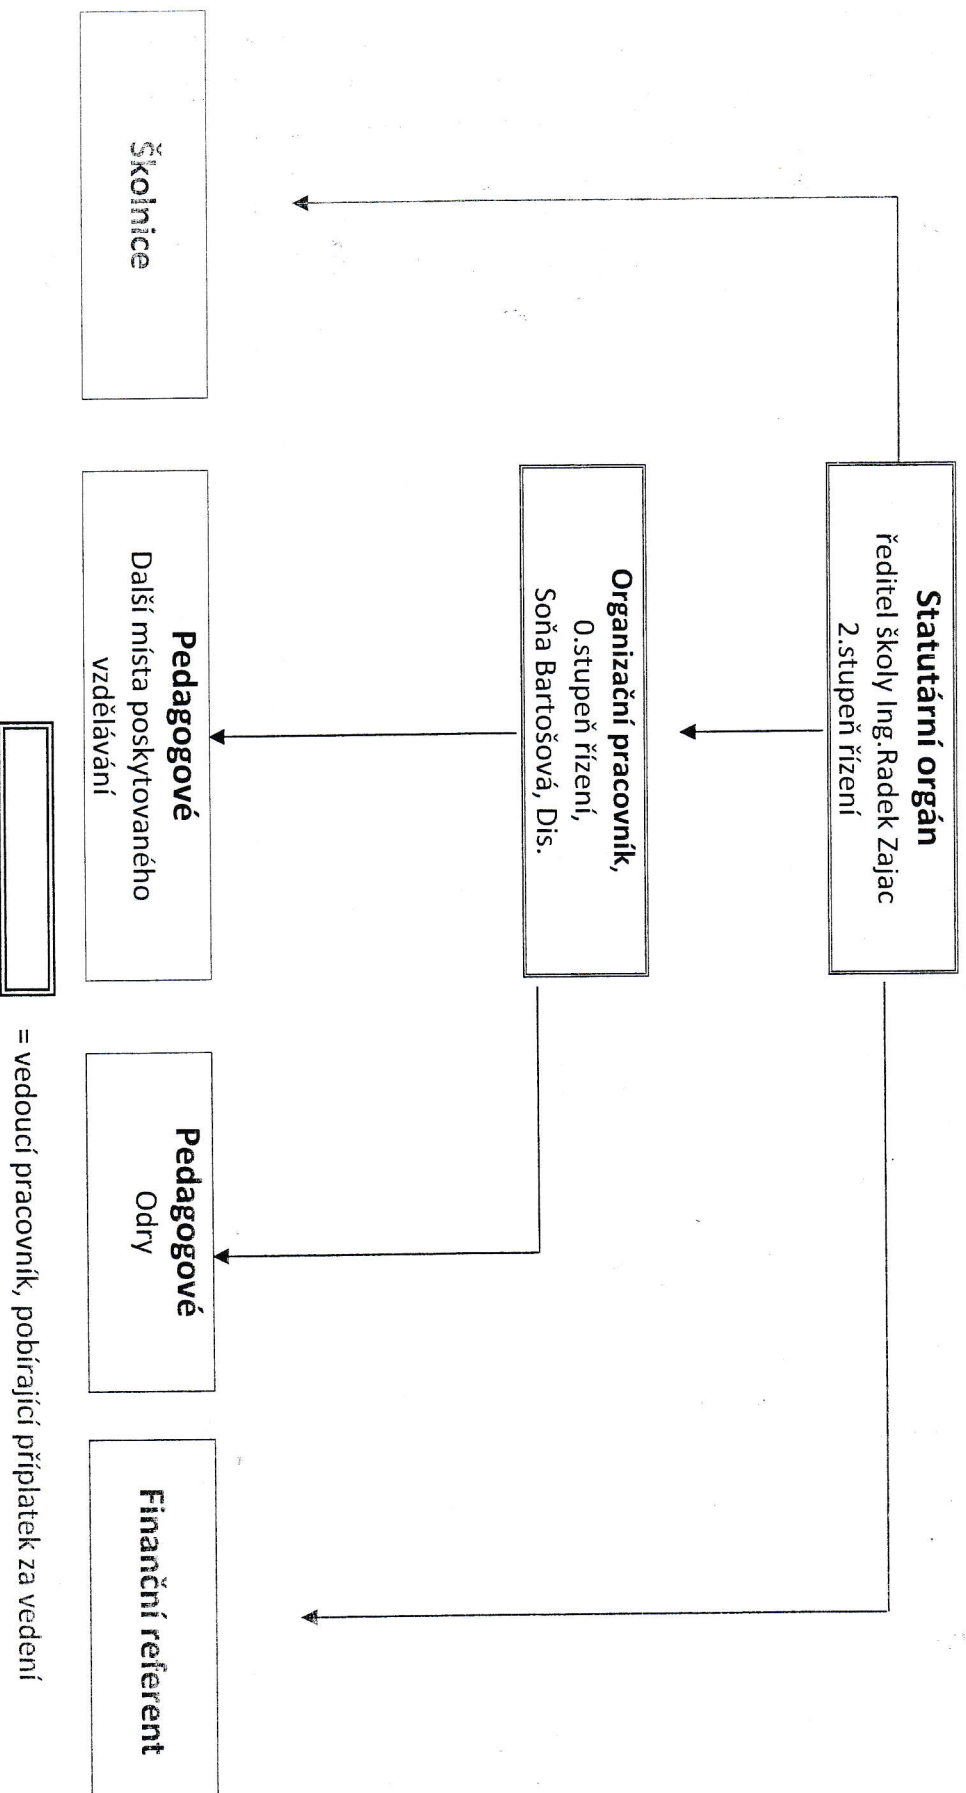

Organizační struktura

Základní umělecké školy, Odry, příspěv. org.

= vedoucí pracovník, pobírající příplatek za vedení

Zpracoval dne 19.12.2018: Ing. Radek Zajac, ředitel ZUŠ Odry s účinností od 1.1.2019.