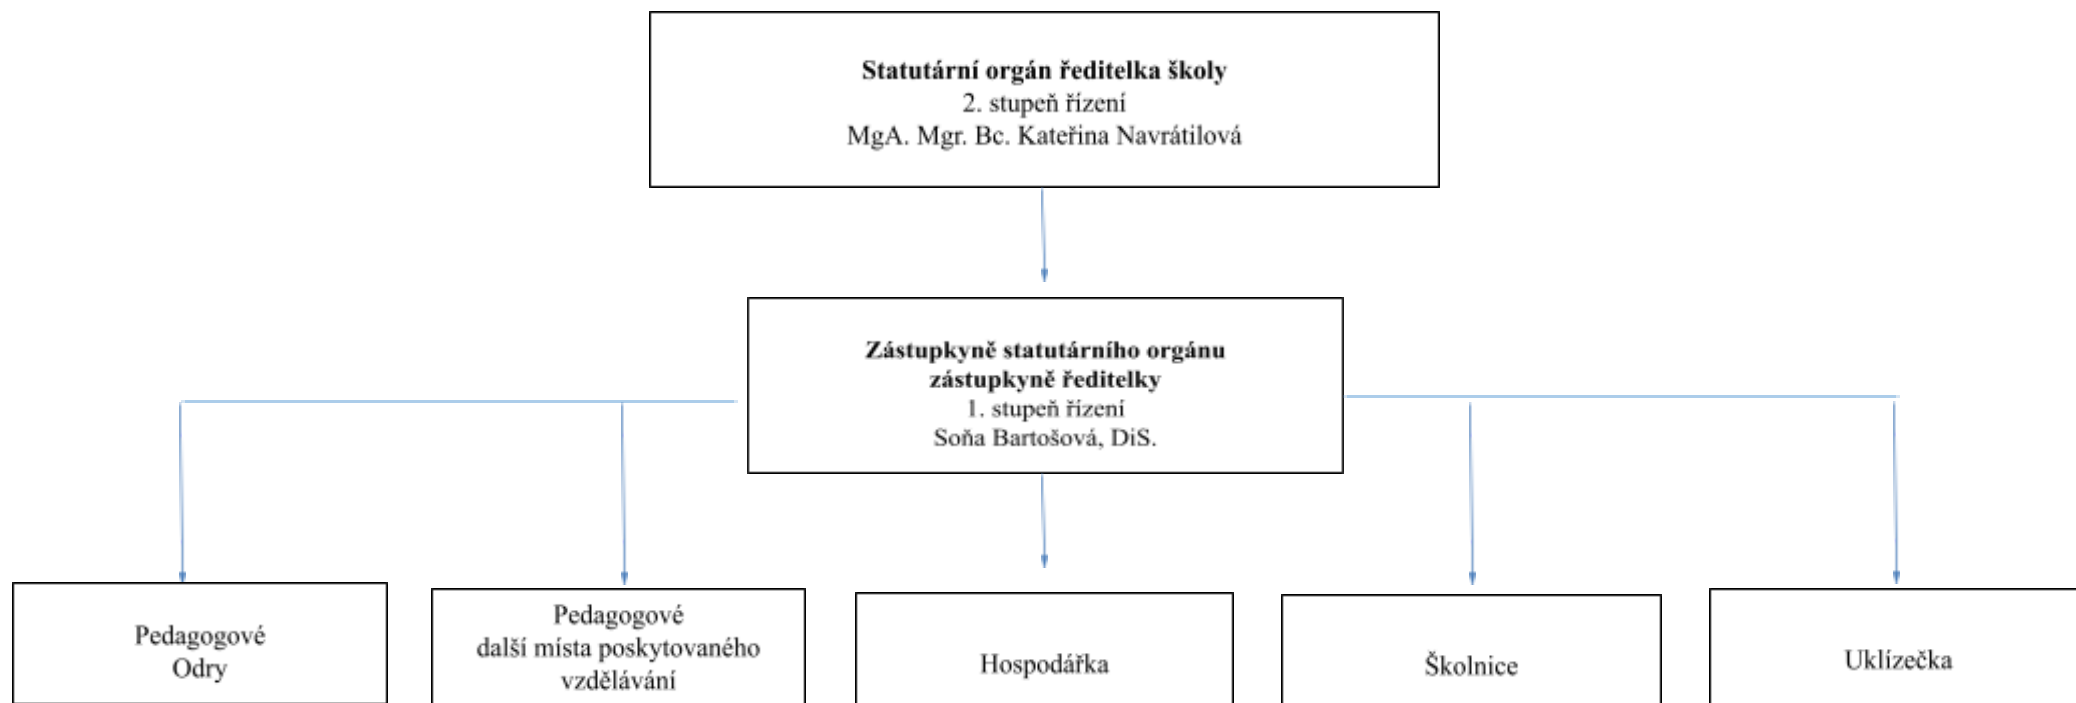

Organizační schéma Základní umělecké školy, Odry, příspěvkové organizace:

Zpracovala dne 26. 8. 2025 MgA. Kateřina Navrátilová, ředitelka ZUŠ Odry s účinností od 1. 9. 2025